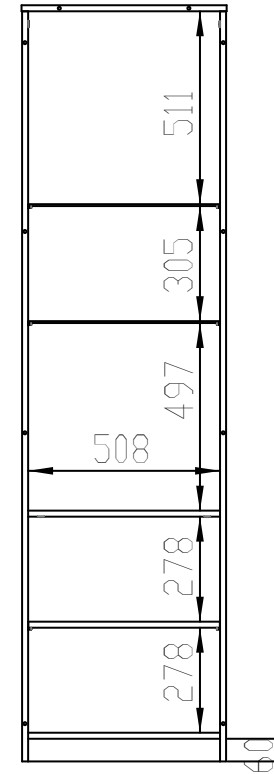

CASTEL 04/S
↑210 →55 ▣43

Szko
984x396x4 - 1szt.
507x355x5 - 2szt.