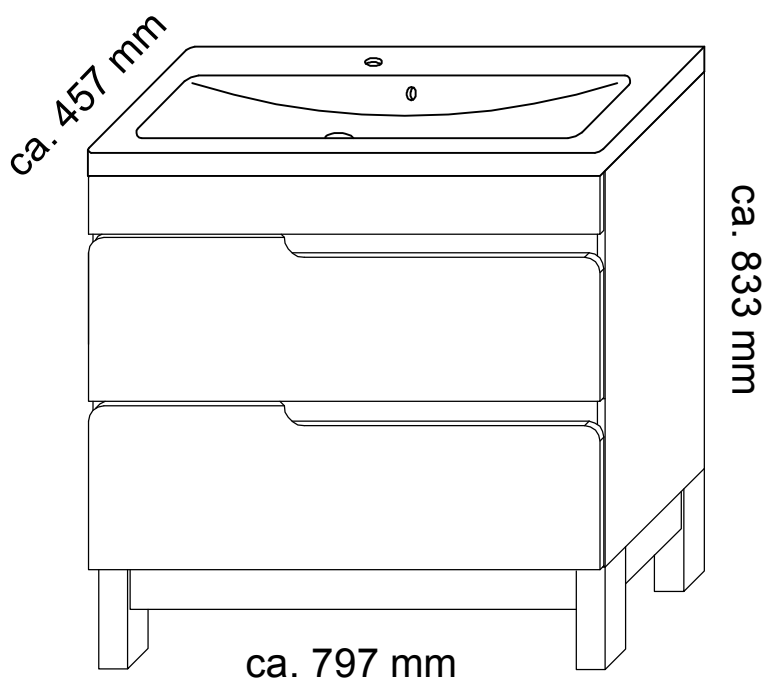

# SPEK

AM-SKU-800-70

**PL** UWAGA: Śruby i kołki do przytwierdzenia do ściany nie są dołączone, ponieważ ich rodzaj zależy od typu ściany, przy której mebel będzie montowany. W tym zakresie należy poradzić się sprzedawcy w sklepie.