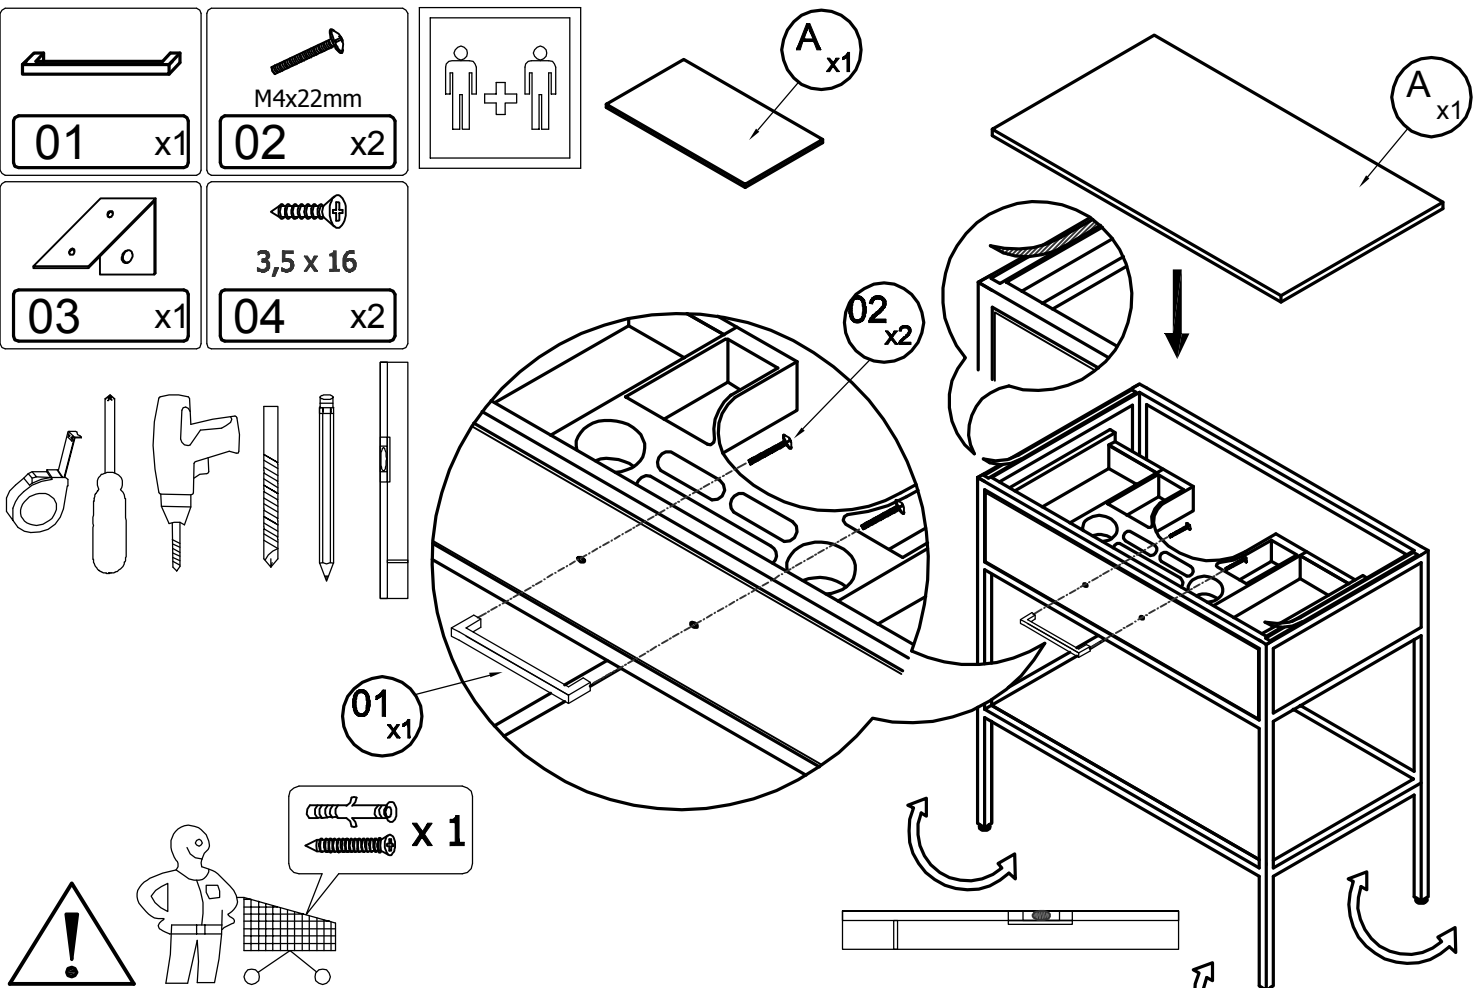

PROSIMY O ZACHOWANIE KODU IDENTYFIKACYJNEGO
PLEASE KEEP IDENTIFICATION CODE
BITTE DEN IDENTIFIKATIONS-CODE GUT AUFBEWAHREN

instrukcja montażu

MODUS

AM-UMN-810-0C

UWAGA: Śruby i kołki do przytwierdzenia do ściany nie są dołączone, ponieważ ich rodzaj zależy od typu ściany, przy której mebel będzie montowany. W tym zakresie należy poradzić się sprzedawcy w sklepie.