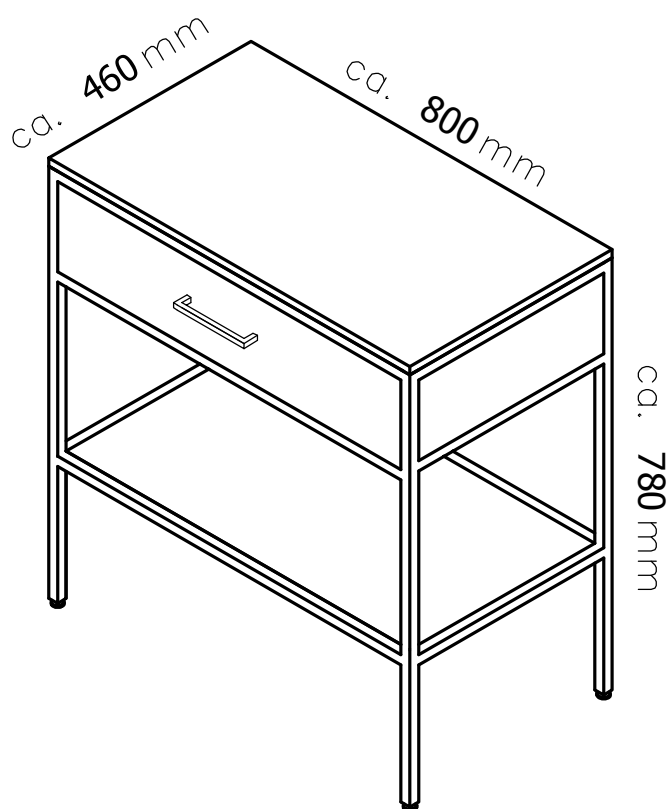

PROSIMY O ZACHOWANIE KODU IDENTYFIKACYJNEGO
PLEASE KEEP IDENTIFICATION CODE
BITTE DEN IDENTIFIKATIONS-CODE GUT AUFBEWAHREN

instrukcja montażu

MODUS

AM-UMN-810-0C

UWAGA: Śruby i kołki do przytwierdzenia do ściany nie są dołączone, ponieważ ich rodzaj zależy od typu ściany, przy której mebel będzie montowany. W tym zakresie należy poradzić się sprzedawcy w sklepie.