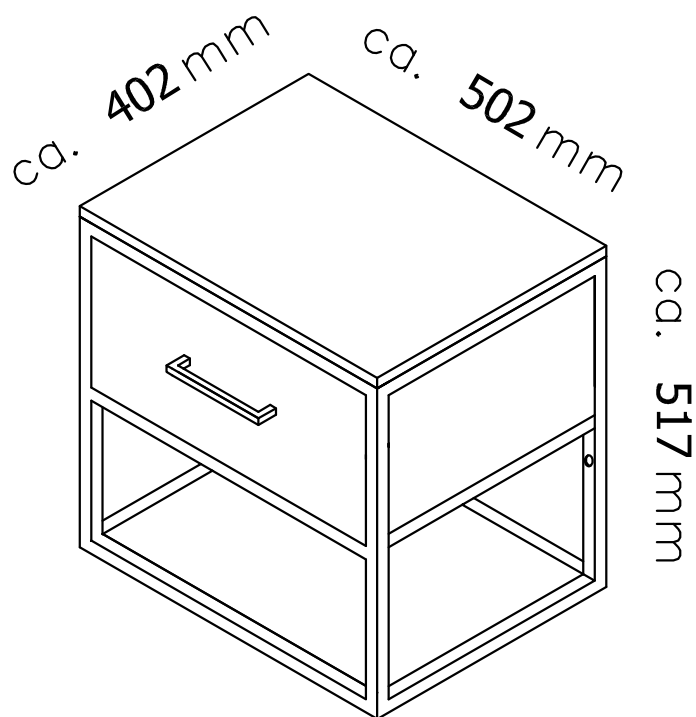

PROSIMY O ZACHOWANIE KODU IDENTYFIKACYJNEGO

instrukcja montażu

BETA

AM-UWN-510-

UWAGA: Śruby i kołki do przytwierdzenia do ściany nie są dołączone, ponieważ ich rodzaj zależy od typu ściany, przy której mebel będzie montowany. W tym zakresie należy poradzić się sprzedawcy w sklepie.