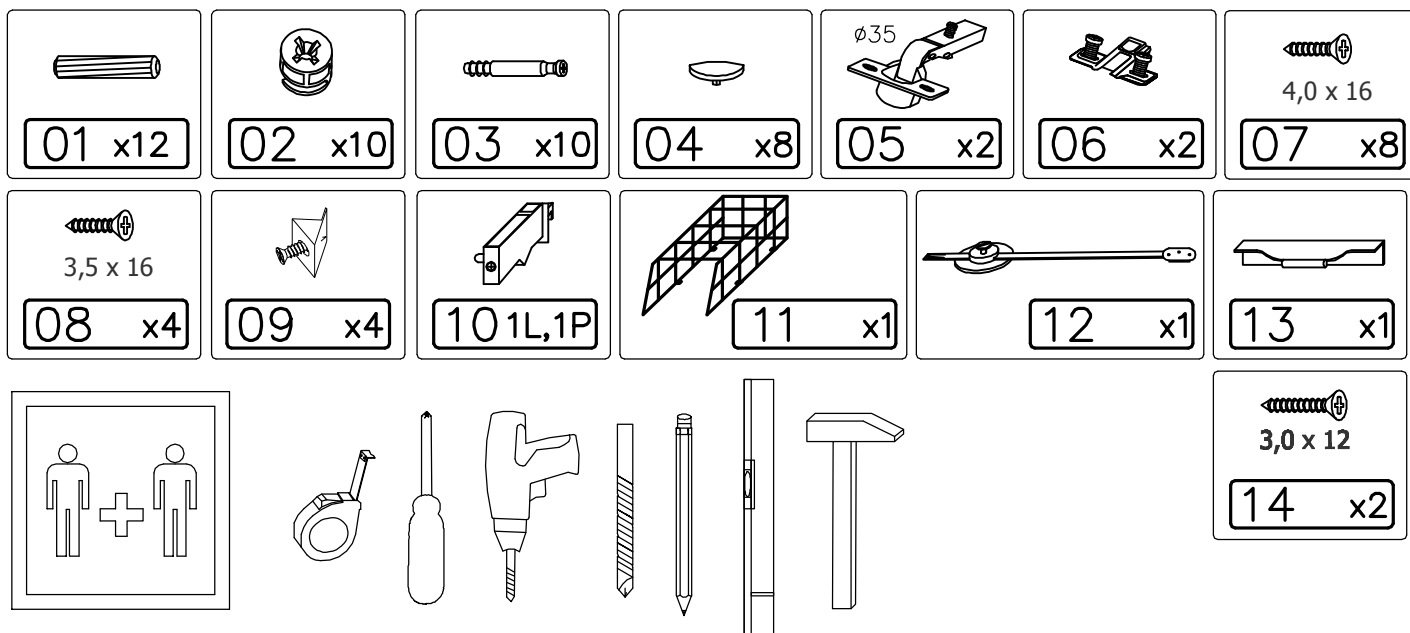

PROSIMY O ZACHOWANIE KODU IDENTYFIKACYJNEGO
PLEASE KEEP IDENTIFICATION CODE
BITTE DEN IDENTIFIKATIONS-CODE GUT AUFBEWAHREN

- Ⓟ INSTRUKCJA MONTAŻU
- Ⓒ ASSEMBLY INSTRUCTION
- Ⓓ MONTAGEANLEITUNG

ADEL

AM-ERK-350-..

- PL** UWAGA: Śruby i kołki do przytwierdzenia do ściany nie są dołączone, ponieważ ich rodzaj zależy od typu ściany, przy której mebel będzie montowany. W tym zakresie należy poradzić się sprzedawcy w sklepie.
- GB** NOTE: Screws and wall plugs are not included, because their type depends on the type of wall, to witch a piece of furniture will be installed. In this case please contact with the seller in the shop.
- DE** Schrauben und steckdosen sind nicht dabei, weil die Art von diesen ist abhängig von der Art der Wand, mit einem Stück Möbel wird es montiert. In diesem Fall bitte Verkäufer kontaktieren im Shop.

5.

6.

7.

8.

9.

10.

11.

12.