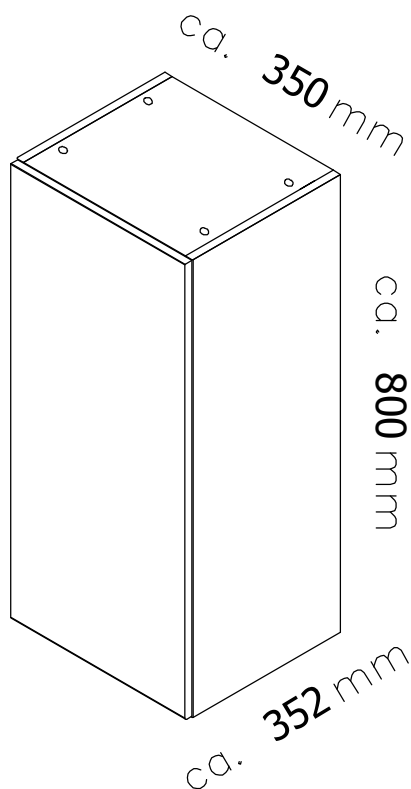

PROSIMY O ZACHOWANIE KODU IDENTYFIKACYJNEGO
PLEASE KEEP IDENTIFICATION CODE
BITTE DEN IDENTIFIKATIONS-CODE GUT AUFBEWAHREN

- Ⓟ INSTRUKCJA MONTAŻU
- Ⓒ ASSEMBLY INSTRUCTION
- Ⓓ MONTAGEANLEITUNG

ADEL

AM-ERK-350-..

5.

6.

7.

8.

9.

10.

11.

12.