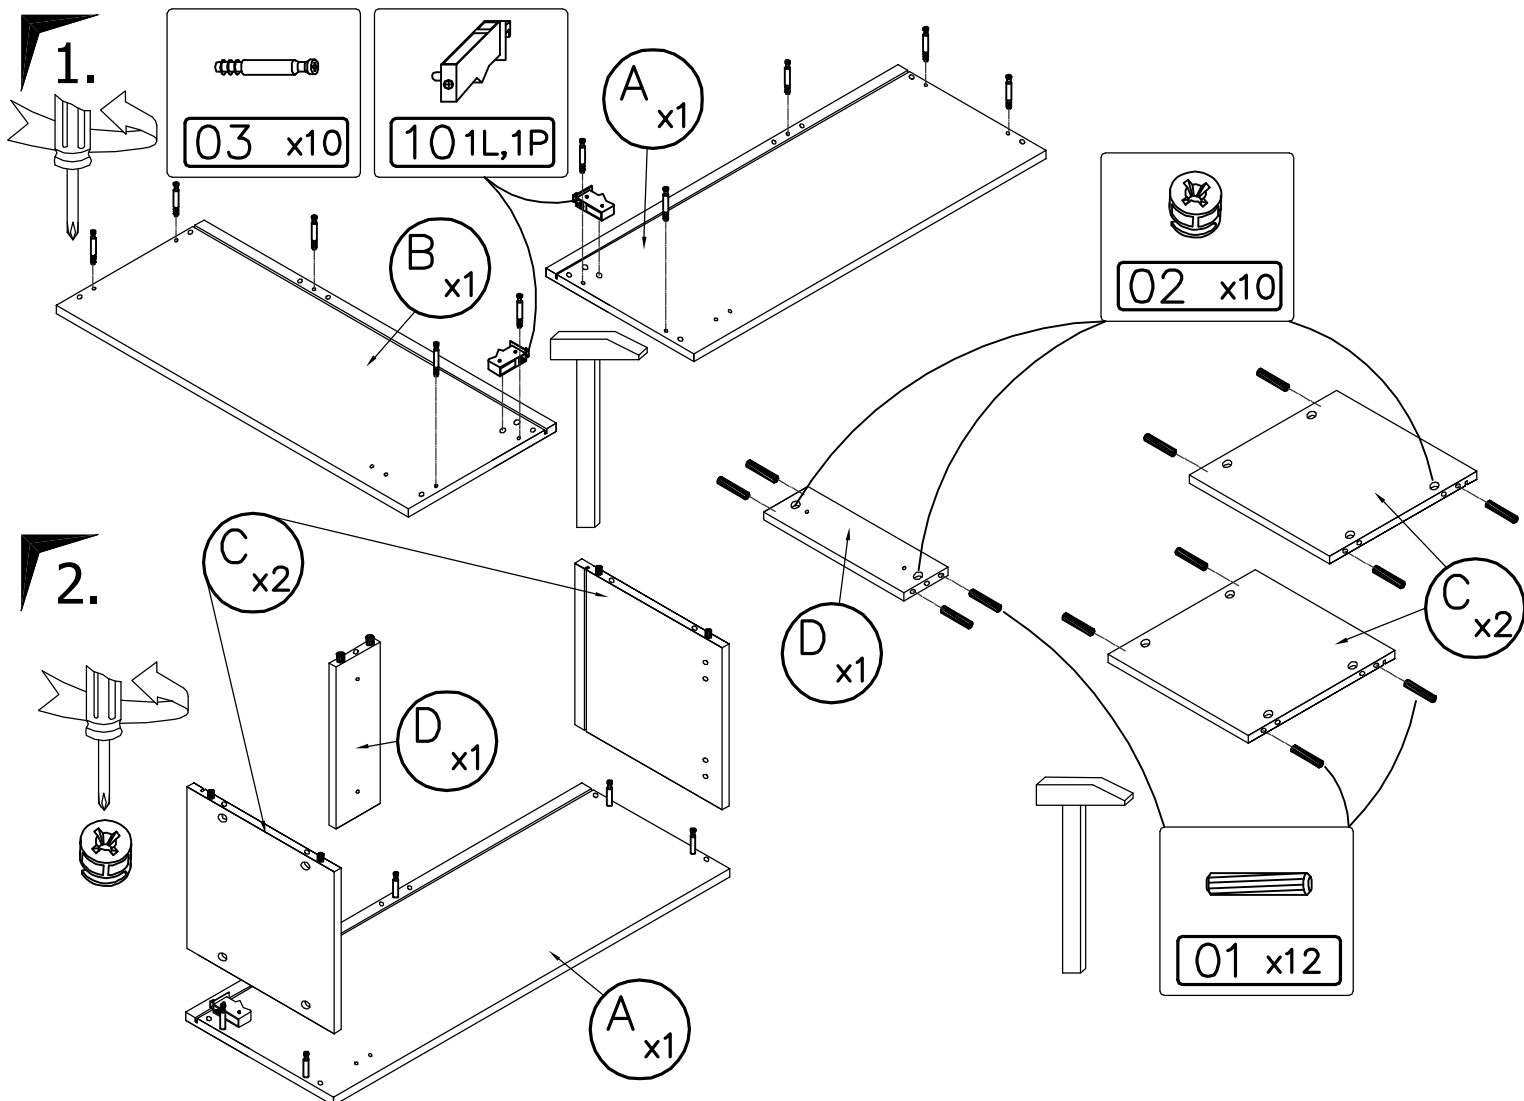

PROSIMY O ZACHOWANIE KODU IDENTYFIKACYJNEGO
PLEASE KEEP IDENTIFICATION CODE
BITTE DEN IDENTIFIKATIONS-CODE GUT AUFBEWAHREN

- Ⓟ INSTRUKCJA MONTAŻU
- Ⓒ ASSEMBLY INSTRUCTION
- Ⓓ MONTAGEANLEITUNG

ADEL

AM-ERK-350-..

- PL** UWAGA: Śruby i kołki do przytwierdzenia do ściany nie są dołączone, ponieważ ich rodzaj zależy od typu ściany, przy której mebel będzie montowany. W tym zakresie należy poradzić się sprzedawcy w sklepie.
- GB** NOTE: Screws and wall plugs are not included, because their type depends on the type of wall, to witch a piece of furniture will be installed. In this case please contact with the seller in the shop.
- DE** Schrauben und steckdosen sind nicht dabei, weil die Art von diesen ist abhängig von der Art der Wand, mit einem Stück Möbel wird es montiert. In diesem Fall bitte Verkäufer kontaktieren im Shop.