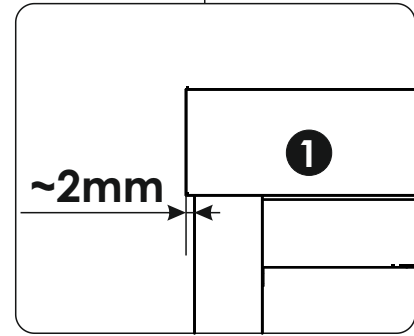

TYP 004-89-40-B

TYP 004-89-40-B

N5	3,5 x 16 mm	x8	Q8		x4
-----------	-------------	----	-----------	---	----

1	404	400	25 x1	1/1
----------	-----	-----	-------	-----

1 ▶

2 ▶