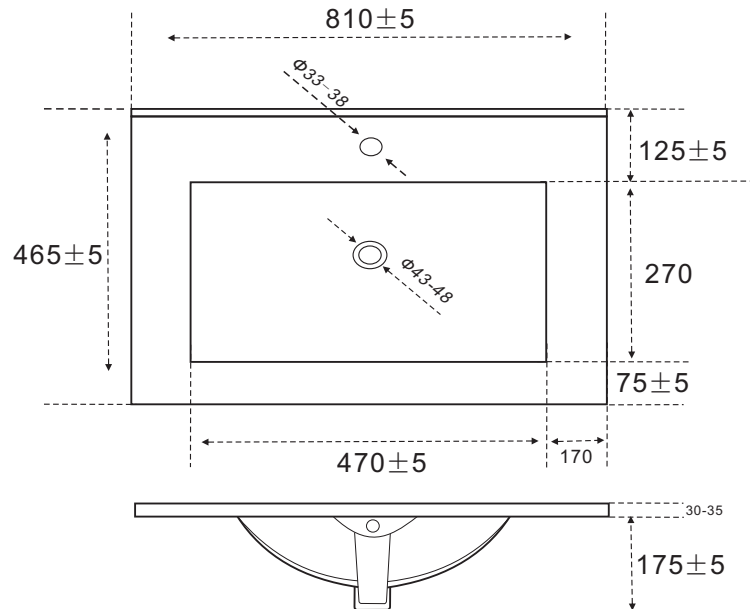

Comad Sp. z o.o.
Item No. : CFP60
Size : 610x465x200 mm

Comad Sp. z o.o.
Item No. : CFP80
Size : 810x465x200 mm

Comad Sp. z o.o.
Item No. : 9068
Size : 570x410x190 mm